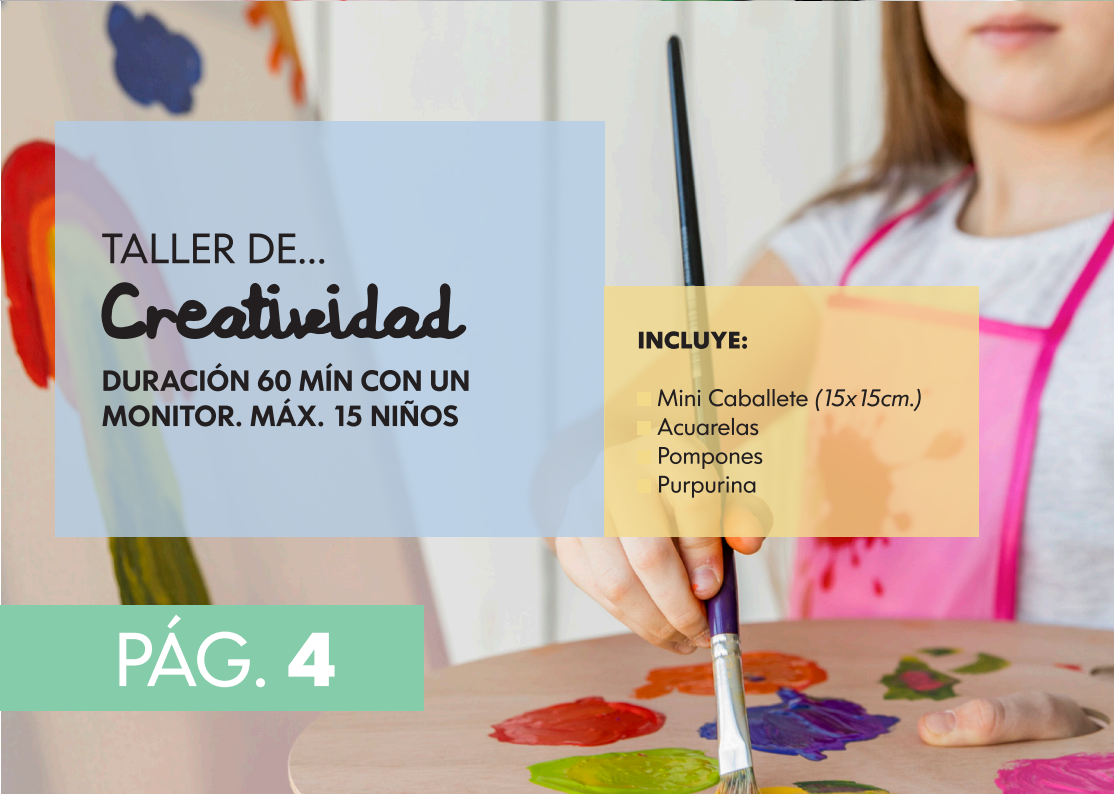

TALLER DE...
Experimentos
 MONITOR MÁX. 15 NIÑOS

TALLER DE...
Chapas
 MONITOR MÁX. 15 NIÑOS

TALLER DE...
Creatividad
 DURACIÓN 60 MÍN CON UN
 MONITOR. MÁX. 15 NIÑOS

- INCLUYE:**
- Mini Caballete (15x15cm.)
 - Acuarelas
 - Pompones
 - Purpurina